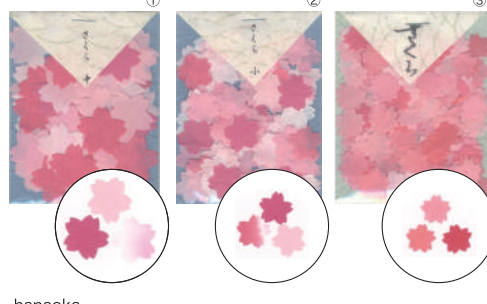

hanaaka **貼り絵** vol.4カタログ P.103掲載
商品コード 価格
805-838 **¥300+税**
805-839 **¥275+税**
804-774

●入数:1枚パック入●寸法:縦272×横242×厚み1.5mm●材質:奉書紙

24時間受付 WEB▶▶ スマート介護 検索 ▶▶▶ http://www.smartkaigo.jp
FAX▶▶ 0120-535-060
FAXでのご注文は、スマート介護 vol.4カタログ裏面の専用オーダーシートをご利用ください。
ご不明な点・カタログの請求に関してはスマート介護お問い合わせセンターまでご連絡ください。
TEL:0120-535-071 午前9時~午後6時(日・祝祭日を除く)

■日・祝祭日のお届け(配送)をご希望の際はスマート介護お問い合わせセンター(0120-535-071)までご相談ください。
■価格はメーカー希望小売価格(税別)です。■②はお取り寄せ商品です。キャンセル・返品はお受けできません。
■このチラシの商品はサンプルをご用意しています。(※一部商品を除く)スマート介護お問い合わせセンターまでご用命ください。サンプルについてはカタログP.13をご覧ください。

プラス株式会社 ジョイントテックスカンパニー

PLUS