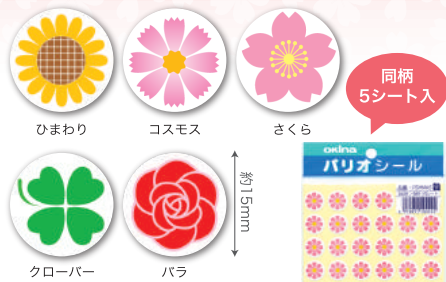

アクセントに使えるシール♪

オキナ vol.4カタログ P.111掲載
パリオシール 花
 商品コード 価格
806-380 ￥220+税 **¥165+税**
 ●種類:花シール●寸法(1片あたり):直径15mm●入数:1袋240片(48片×5シート)●内容:コスモス・クローバー・ひまわり・さくら・バラ各1シート48片●材質:紙

絵手紙を作品に合わせて縦にも横にも飾ることができます。

BSS **絵手紙掛** NEW
 商品コード 価格
705-262 ￥580+税 **¥480+税**
 ●寸法:169×220mm●材質:厚紙に和紙張り(表:紺色・裏:緑色)・金縁巻●付属品:透明ペット板100×148×0.3(厚)mm、はがきサイズ画仙紙、吊りひも

長年親しまれているデザインのロングセラー品!

マルマン vol.4カタログ P.75掲載
スケッチブック<图案シリーズ>並口 B5
 商品コード 価格
317-139 ￥250+税 **¥162+税**
 ●枚数:24枚●外寸:172×253mm●質量:180g●紙厚:並口画用紙=約0.2mm●坪量:126.5g/m²、四六判換算:108.8kg●中性紙、ツインリング製本

描くだけで布に定着するのでアイロンいらす! 混色して様々な色を作れます。