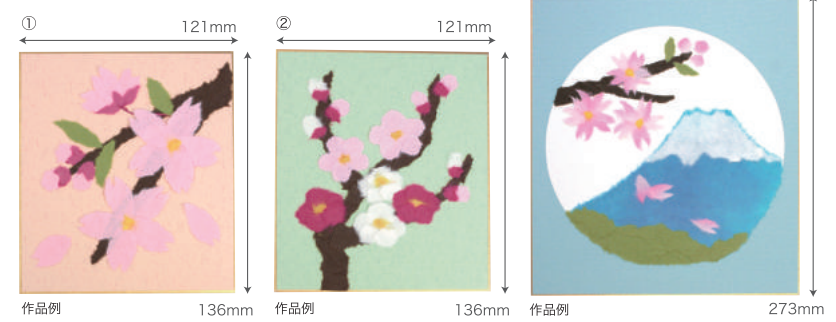

アクセントに使えるシール♪

オキナ vol.4カタログ P.111掲載
パリオシール 花
商品コード 価格
806-380 ￥220+税 **¥165+税**
●種類:花シール●寸法(1片あたり):直径15mm●入数:1袋240片(48片×5シート)●内容:コスモス・クローバー・ひまわり・さくら・バラ各1シート48片●材質:紙

絵手紙を作品に合わせて縦にも横にも飾ることができます。

BSS **絵手紙掛** NEW
商品コード 価格
705-262 ￥580+税 **¥480+税**
●寸法:169×220mm●材質:厚紙に和紙張り(表:紺色・裏:緑色)・金縁巻●付属品:透明ペット板100×148×0.3(厚)mm、はがきサイズ画仙紙、吊りひも

長年親しまれているデザインのロングセラー品!

マルマン vol.4カタログ P.75掲載
スケッチブック<图案シリーズ>並口 B5
商品コード 価格
317-139 ￥250+税 **¥162+税**
●枚数:24枚●外寸:172×253mm●質量:180g●紙厚:並口画用紙=約0.2mm●坪量:126.5g/m²、四六判換算:108.8kg●中性紙、ツインリング製本

描くだけで布に定着するのでアイロンいらす! 混色して様々な色を作れます。

初めてでも簡単、楽しいステンシルシート付き。
洗濯可能!
べんてる **布描きえのく日本の伝統色** vol.4カタログ P.93掲載
商品コード 価格
379-258 ￥2,500+税 **¥2,125+税**
●内容量:12mL●色数:12色(しろ・やまぶきいろ・うぐいすいろ・とくさいいろ・るりいろ・きょうむらさき・あかねいろ・えびいろ・かきいろ・きんちゃく・らはいろ・くる)

レクリエーションにおすすめ! 誰でも踊れるスラダンスのDVD。さあみんなで歌って踊りましょう!

世界ゆるいスポーツ協会 × スマート介護
「介護の現場に“笑い”を!」
という思いを込めて、スマート介護と世界ゆるいスポーツがコラボしました!
写真入で分かりやすい! 振付けカード付
スラダンスDVD NEW
商品コード 価格
730-241 ￥3,000+税
●振付けカード付

柱に巻いたり、棚に這わせたりさまざまな演出ができるガーランド。

CREAR **桜満開ガーランド** vol.4カタログ P.131掲載
商品コード 価格
888-720 ￥1,720+税 **¥1,376+税**
●寸法:直径18×180cm●入数:1本●材質:不織布

行事を華やかに演出します。

CREAR **シルク桜吹雪 600枚入** vol.4カタログ P.131掲載
商品コード 価格
888-718 ￥1,560+税 **¥1,248+税**
●寸法:1片あたり約2×3cm●材質:ポリエステル

湯上り後もポカポカ感が続くさくらの香りの薬用入浴剤。

vol.4カタログ P.325掲載
白元アース **薬用入浴剤バスキング さくらの香り**
商品コード 価格
860-452 ￥6,480+税
●内容量:20kg(10kg×2)●チャック付アルミバック入●粉タイプ●経量スプーン付

スマート介護からのオススメ情報!

スマート介護 春のイベント 特集

スマート介護セレクション

チラシ有効期間: 2018年4月30日まで

わくわくの種 スマート介護×千趣会がお届けする、すぐ使えるレクリエーションキット 他にもまだまだあります!▶▶▶ 検索 ▶▶▶ レク企画書もご用意しています。

新感覚のハンドメイド、ボールクレイ! ボールクレイを混ぜて色を作り、台紙の図案に合わせてクレイを貼り、ヘラで形を整えます。

10人分+スタッフ試用1人分をセットにしてお届けするので、スタッフ様も練習できて安心です。試作分を完成見本サンプルとし、10人でレクリエーションを行って頂けます。