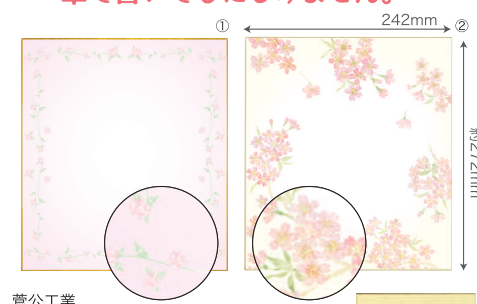

季節の花や風物詩をちぎり絵で作って飾りましょう! 和紙にちぎり線が入っているのでちぎって貼るだけ。

藤久 **和紙でつくるちぎり絵** vol.4カタログ P.39掲載
 商品コード 価格
716-988 ￥700+税 **¥630+税**
716-989 **¥1,080+税**
716-996 **¥1,200+税**

●外形寸法:①②縦136×横121mm③縦273×横242mm●質量:①②30g③90g●材質:①②和紙、ミニ色紙・卓上スタンド=紙③和紙、大色紙=紙
 ※濡れタオル等で水分を含ませると和紙がざりざりやすくなります。

さくら花びらダイカットのファンシー色紙。

協和紙工 **色紙ダイカット さくら大1枚** NEW
 商品コード 価格
807-312 **¥122+税**
 ●入数:1枚パック入●カラー:ピンク●材質:上質紙●寸法(1枚あたり):縦272×横242×厚み2mm、ダイカット桜※カット面は縁取り加工してありません。

一言が生きる花色紙。筆で書いてもにじみません。

普公工業 **花色紙** vol.4カタログ P.91掲載
 商品コード 価格
808-547 **¥158+税**
894-062

●入数:1枚パック入●寸法:縦272×横242×厚み1.5mm●材質:奉書紙

和紙風合いのパンチカットペーパー。

hanaaka **貼り絵** vol.4カタログ P.103掲載
 商品コード 価格
805-838 **¥300+税**
805-839 **¥275+税**
804-774

●入数:1枚パック入●寸法:縦272×横242×厚み1.5mm●材質:奉書紙

24時間受付 WEB▶▶ スマート介護 検索 ▶▶▶ http://www.smartkaigo.jp
 FAX▶▶ 0120-535-060
 FAXでのご注文は、スマート介護 vol.4カタログ裏面の専用オーダーシートをご利用ください。
 ご不明な点・カタログの請求に関してはスマート介護お問い合わせセンターまでご連絡ください。
TEL:0120-535-071 午前9時~午後6時(日・祝祭日を除く)