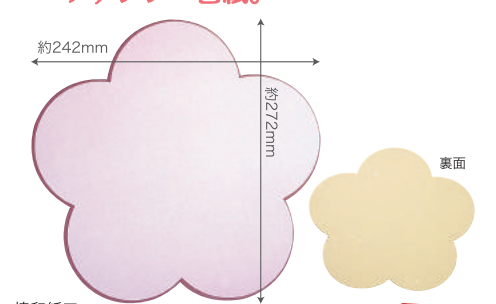

さくら花びらダイカットのファンシー色紙。

協和紙工 **色紙ダイカット さくら大1枚** NEW
商品コード 価格
807-312 **¥122+税**
●入数:1枚パック入●カラー:ピンク●材質:上質紙●寸法(1枚あたり):縦272×横242×厚み2mm、ダイカット桜※カット面は縁取り加工してありません。

一言が生きる花色紙。筆で書いてもにじみません。